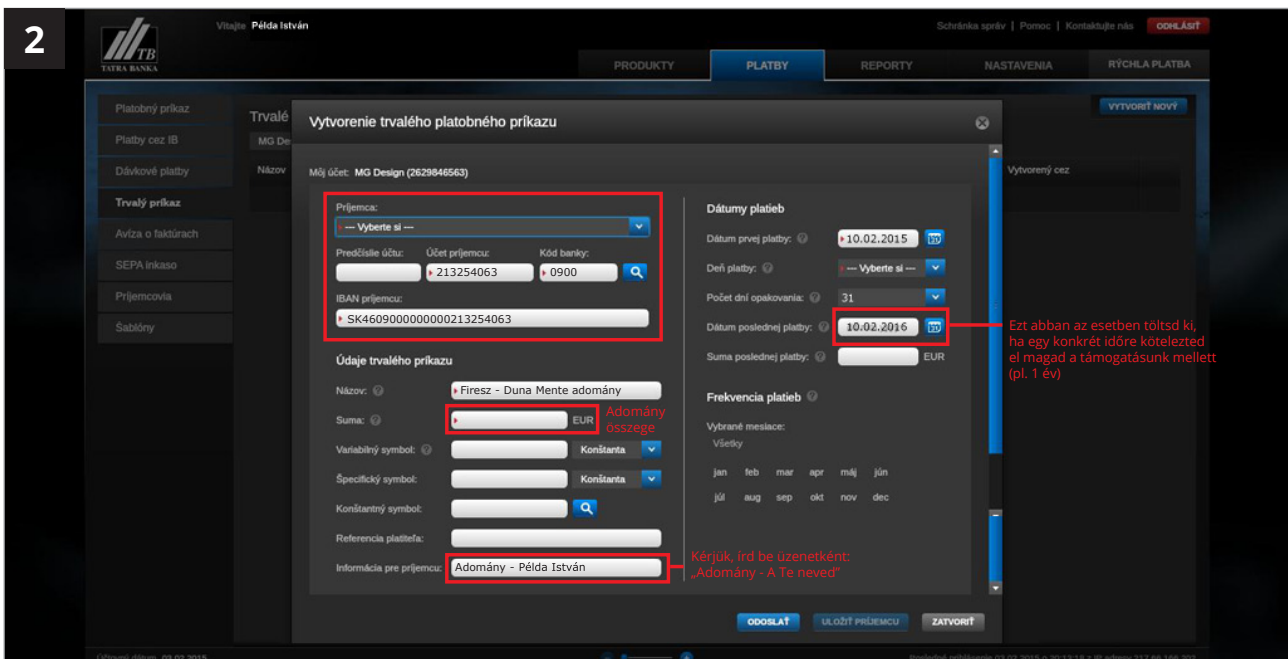

Támogatás ÁLLANDÓ MEGBÍZÁS (trvalý príkaz) alapján

Tatrabanka

Ezután már csak hitelesítened kell a megbízást az „Odoslat” gombra kattintva.

KÖSZÖNJÜK!