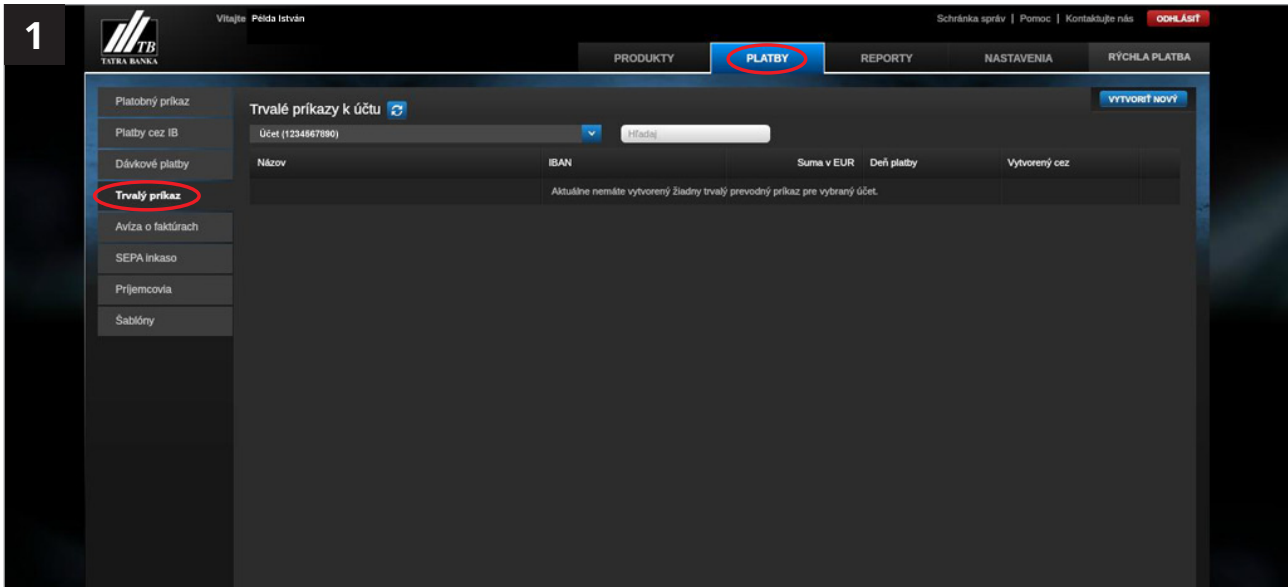

Támogatás ÁLLANDÓ MEGBÍZÁS (trvalý príkaz) alapján

Tatrabanka

Ezután már csak hitelesítened kell a megbízást az „Odoslat” gombra kattintva.

KÖSZÖNJÜK!