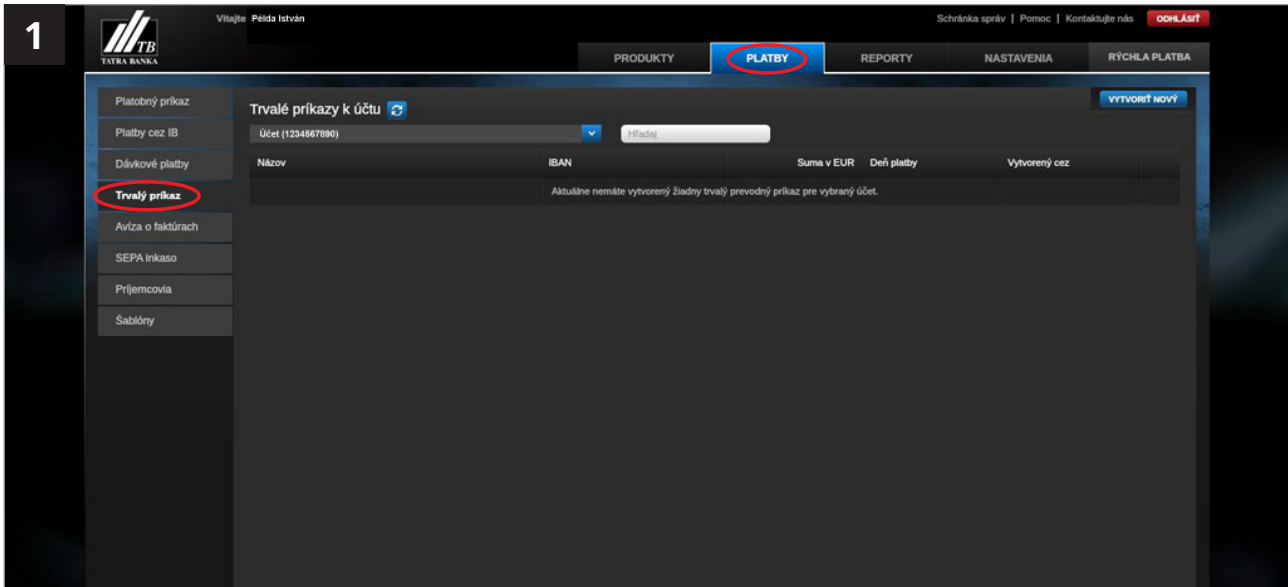

# Támogatás ÁLLANDÓ MEGBÍZÁS (trvalý príkaz) alapján

Tatrabanka

Ezután már csak hitelesítened kell a megbízást az „Odoslat” gombra kattintva.