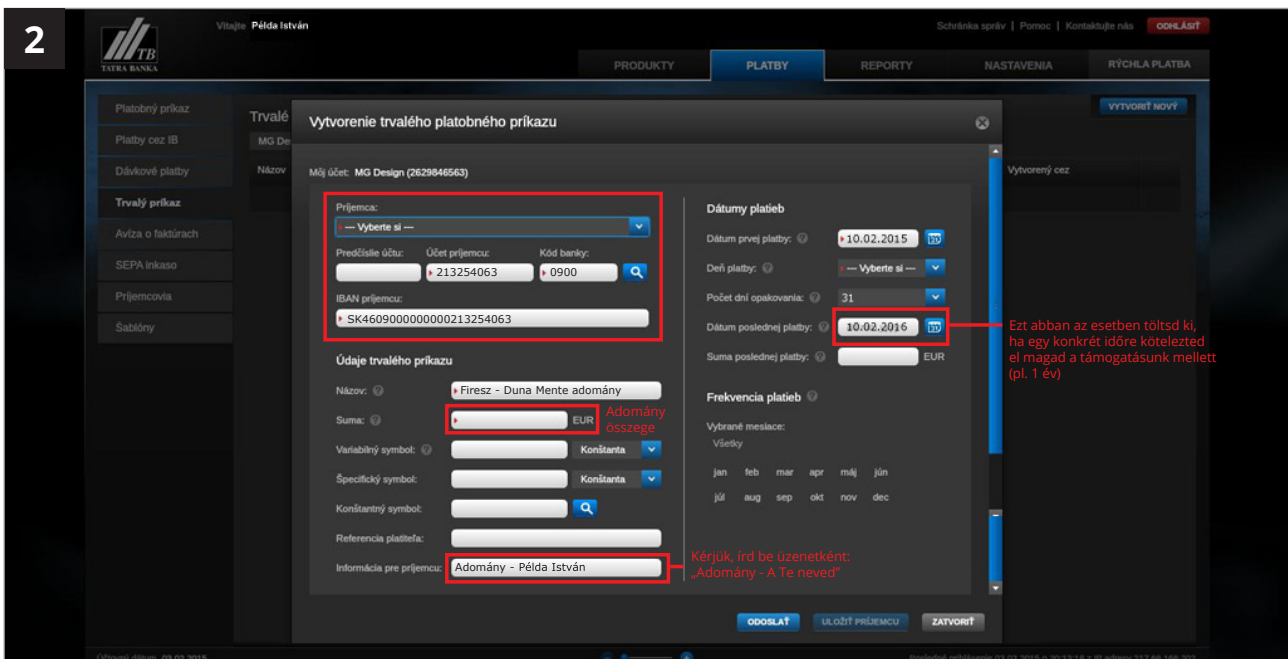

# Támogatás ÁLLANDÓ MEGBÍZÁS (trvalý príkaz) alapján

Tatrabanka

Ezután már csak hitelesítened kell a megbízást az „Odoslat” gombra kattintva.